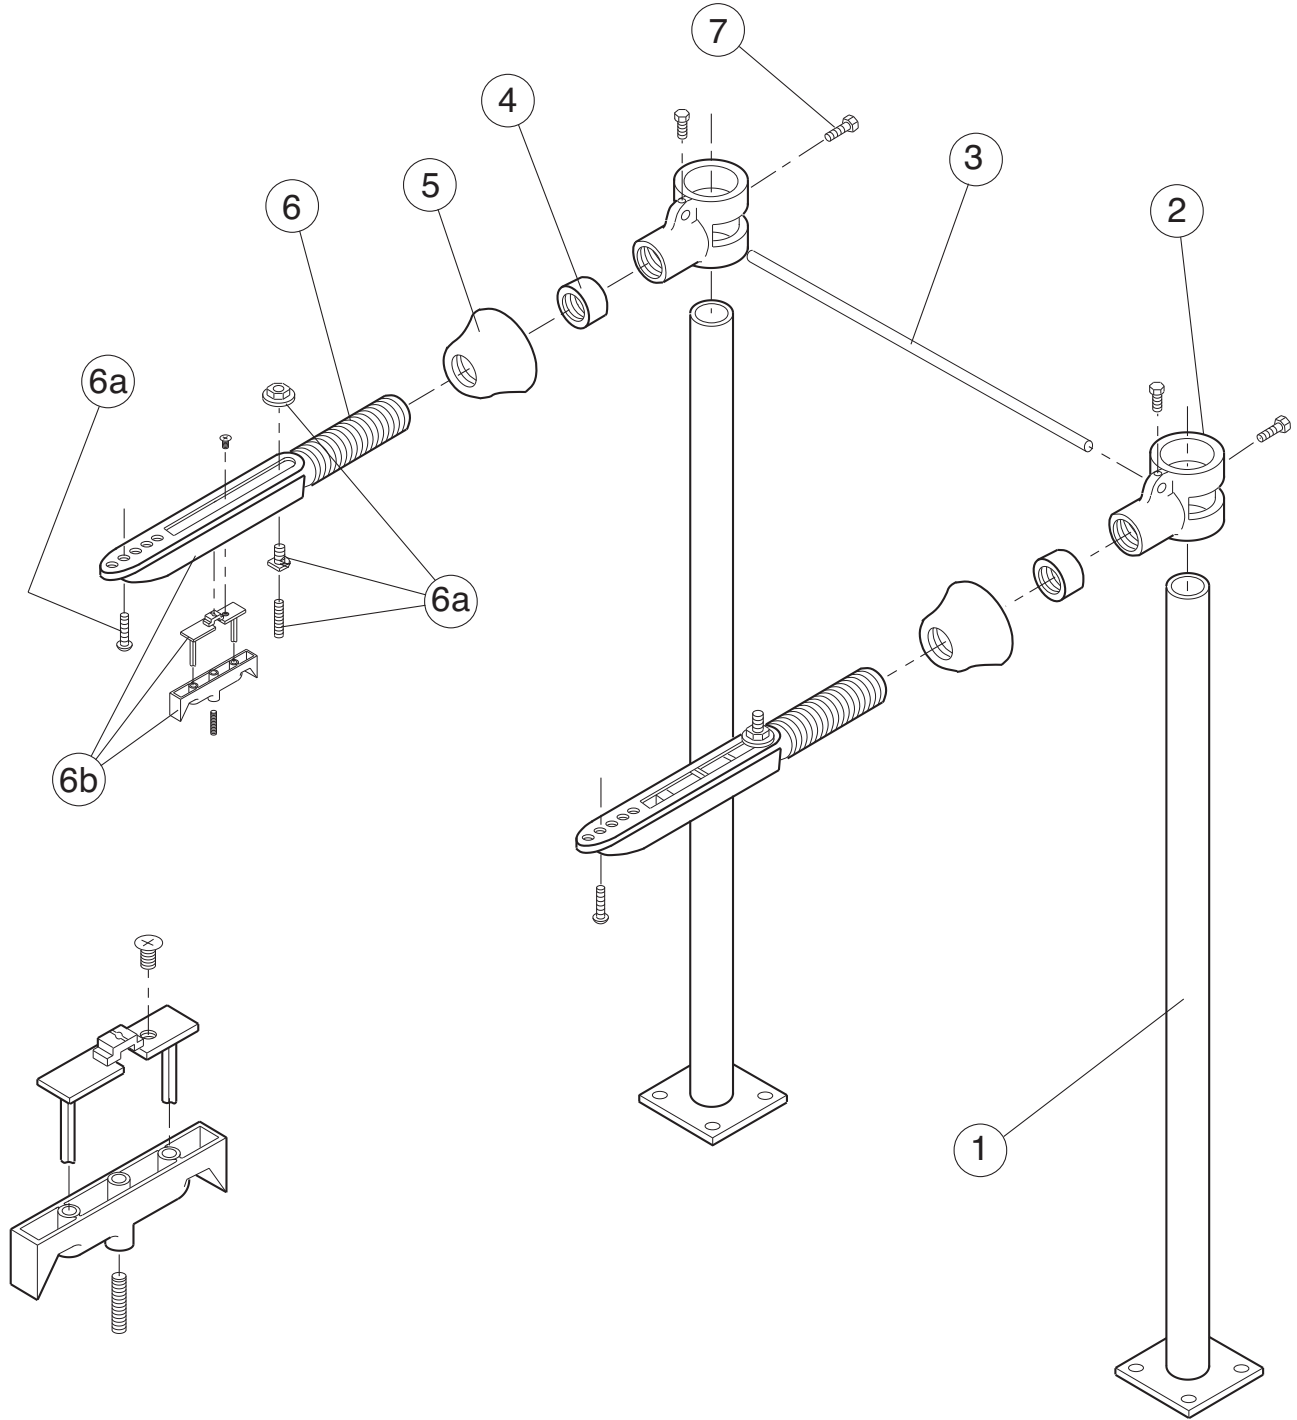

Jay R. Smith Mfg. Co.
Wholesaler's Parts Order Number Guide

0700, 0700D,
0700-E, 0700D-E

PART	DESCRIPTION	ITEM NUMBER	
------	-------------	-------------	--

**0700, 0700D,
0700-E, 0700D-E**

**Jay R. Smith Mfg. Co.
Wholesaler's Parts Order Number Guide**

PART	DESCRIPTION	ITEM NUMBER	
1	Pair of -M31 Uprights, 36"	0700URP-36M31	
1	Pair of -M32 Uprights, 36"	0700URP-36	
1	-Z Upright For Narrow Wall (ea)	0700UR-36Z	
1	Pair of -M31 Uprights, 50"	0700URP-50M31	
1	Pair of -M32 Uprights, 50"	0700URP-50	
1, 2, 6	0700 Less Arms (M31 Uprights)	0700-M31LA	
1, 2, 6	0700 Less Arms (M32 Uprights)	0700LA-M32	
1, 2	0700 Less Arms & M31 Uprights	0700LALU-M31	
1, 2	0700 Less Arms & M32 Uprights	0700LALU-M32	
1, 2	0700-D Less Arms & Uprights	0700DLALU	
2	Pr Sleeves, -M31	0700SPR-M31	
2	Pr Sleeves, -M32	0700SPR	
2	Pr Double Sleeves, -M31	0700SPR-M31D	
2	Pr Double Sleeves, -M32	0700DSP	
2	Pr Sleeves, -Z	0700SPRZ	
3	Tie Rod	0700TR	
4	Locking Coupling	0700LC	
5	Pr Escutcheons 700E 2"	0700EPR	
5	Pr Escutcheons 700E 4"	0700EPR4	
6	Pr Arms 15"	0700ARMS-15	
6	Pr Arms 16"	0700ARMS-16	
6	Pr Arms 17"	0700ARMS-17	
6	Pr Arms 18"	0700ARMS-18	
6	Pr Arms 19"	0700ARMS-19	
6	Pr Arms 20"	0700ARMS-20	
6	Pr Arms 25" (for -27)	0700ARMS-25	
6A	Pr Leveling Screws	0700LS	
6B	Pr Locking Device	0700LD	
*	0700 M24 Pr. 3" Extensions	0700M24-3	
*	0700 M24 Pr. 4" Extensions	0700M24-4	
6A,B	Pr Levelling & Locking Device Kits	R-07	
7	Set Screw, Each	0700SETSCR	
	0700 Sleeve Locator Plug, Each	35180-43-6	
	0710 Less Arms	0710LA	
	0710 Double Less Arms	0710DLA	