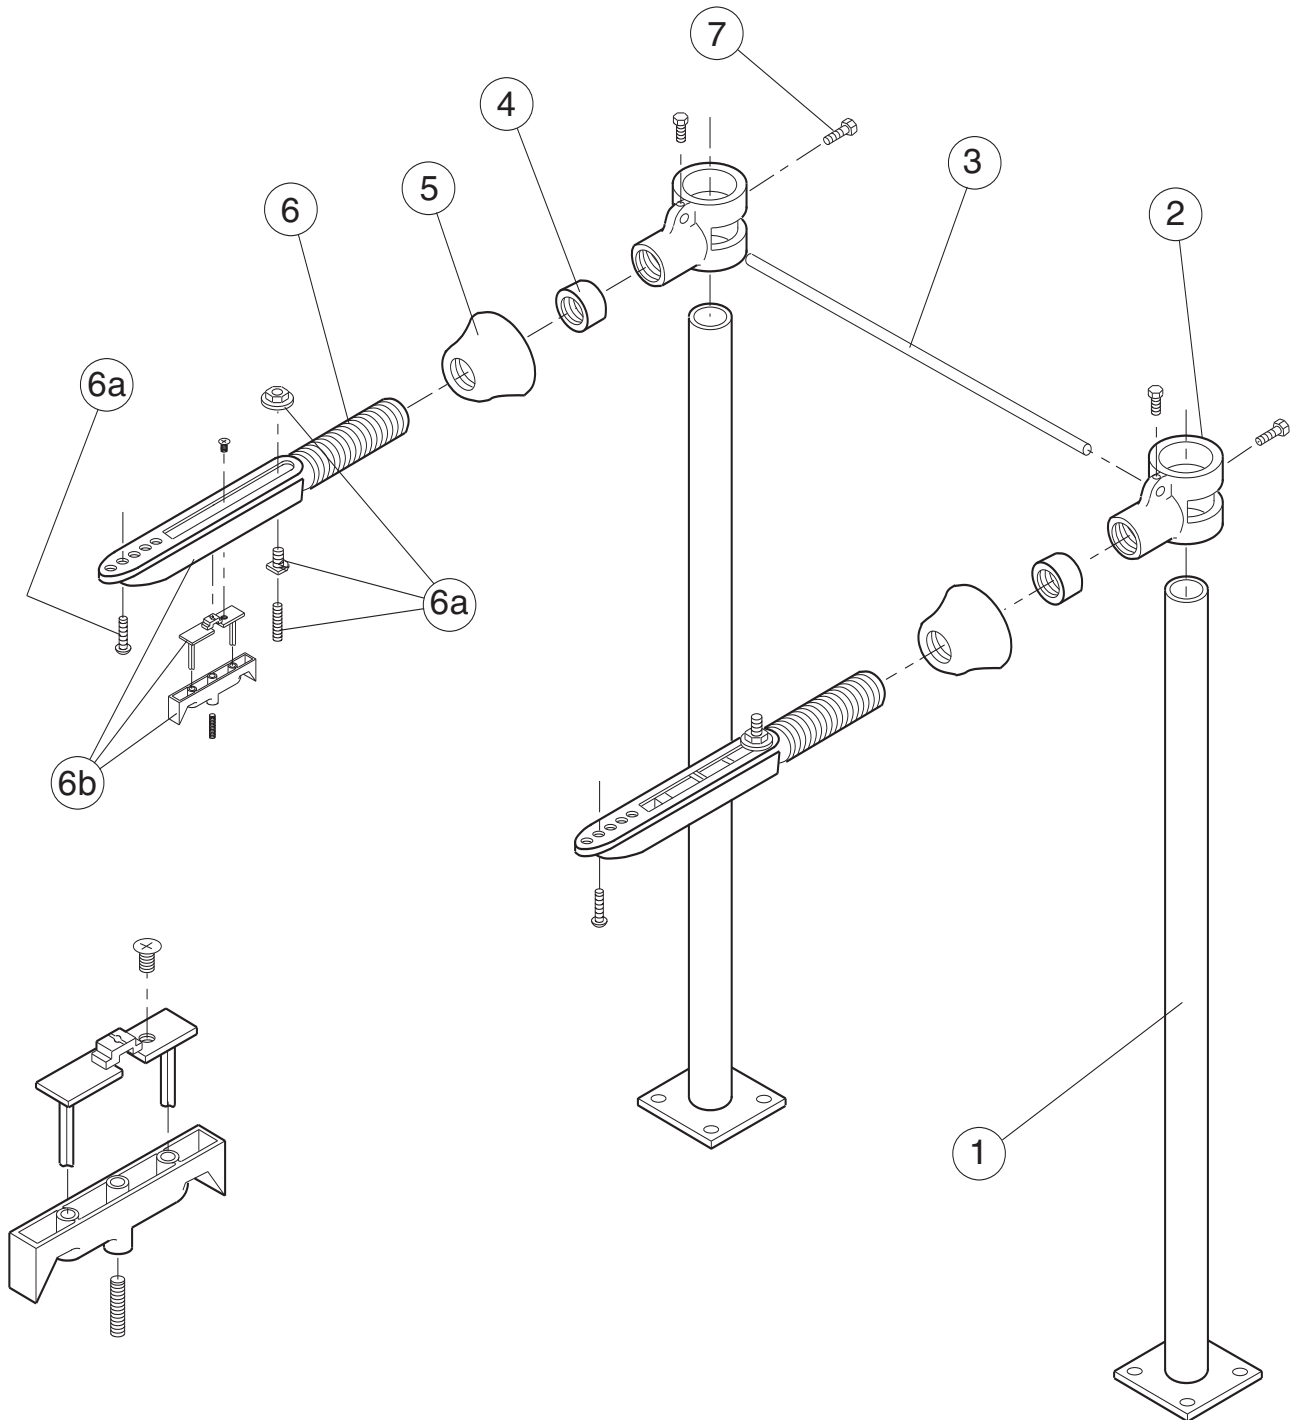

0700, 0700D,
0700-E, 0700D-E
Cat. Pg 0-L5

Jay R. Smith Mfg. Co.
Wholesaler's
Parts Order Number Guide

**Jay R. Smith Mfg. Co.
Wholesaler's
Parts Order Number Guide**

**0700, 0700D,
0700-E, 0700D-E
Cat Pg 0-L5**

PART	DESCRIPTION	ITEM NUMBER
1	Pair of -M31 Uprights, 36"	0700URP-36M31
1	Pair of -M32 Uprights, 36"	0700URP-36
1	-Z Upright For Narrow Wall (ea)	0700UR-36Z
1	Pair of -M31 Uprights, 50"	0700URP-50M31
1	Pair of -M32 Uprights, 50"	0700URP-50
1, 2, 6	0700 Less Arms (M31 Uprights)	0700-M31LA
1, 2, 6	0700 Less Arms (M32 Uprights)	0700LA-M32
1, 2	0700 Less Arms & M31 Uprights	0700LALU-M31
1, 2	0700 Less Arms & M32 Uprights	0700LALU-M32
1, 2	0700-D Less Arms & Uprights	0700DLALU
2	Pr Sleeves, -M31	0700SPR-M31
2	Pr Sleeves, -M32	0700SPR
2	Pr Double Sleeves, -M31	0700SPR-M31D
2	Pr Double Sleeves, -M32	0700DSP
2	Pr Sleeves, -Z	0700SPRZ
3	Tie Rod	0700TR
4	Locking Coupling	0700LC
5	Pr Escutcheons 700E 2"	0700EPR
5	Pr Escutcheons 700E 4"	0700EPR4
6	Pr Arms 15"	0700ARMS-15
6	Pr Arms 16"	0700ARMS-16
6	Pr Arms 17"	0700ARMS-17
6	Pr Arms 18"	0700ARMS-18
6	Pr Arms 19"	0700ARMS-19
6	Pr Arms 20"	0700ARMS-20
6	Pr Arms 25" (for -27)	0700ARMS-25
6A	Pr Leveling Screws	0700LS
6B	Pr Locking Device	0700LD
*	0700 M24 Extension	0700M24
*	0700 M24 Pr. 3" Extensions	0700M24-3
*	0700 M24 Pr. 4" Extensions	0700M24-4
6A,B	Pr Levelling & Locking Device Kits	R-07
7	Set Screw, Each	0700SETSCR
	0700 Sleeve Locator Plug, Each	35180-43-6
	0710 Less Arms	0710LA
	0710 Double Less Arms	0710DLA

*Available, but not shown